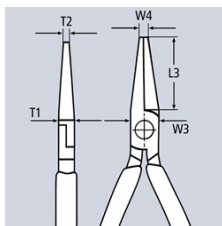

25 05 140

Плоские круглогубцы с режущими кромками (Круглогубцы с прямыми плоскими удлиненными губками, с режущей кромкой)

- предназначены для точных работ по захвату и резке
- заостренные, плоско-круглые губцы
- захватные плоскости с зубцами
- с режущими кромками для мягкой, средней и жесткой проволоки
- режущие кромки дополнительно закалены токами высокой частоты до твердости примерно 61 HRC
- ванадиевая электросталь, кованая, многоступенчатая закалка в масле

Номер артикула	25 05 140
EAN	4003773035015
Клещи	хромированная
Ручки	с двухкомпонентными чехлами
Форма	0
Головка	
Параметры резания / проволока средней твердости (диаметр) Ø mm	2,5
Параметры резания / твердая проволока (диаметр) Ø mm	1,6
T1 mm	8,0
W3 mm	15,0
W4 mm	2,5
T2 mm	2,0
L3 mm	42,0
Длина mm	140
Вес нетто g	111